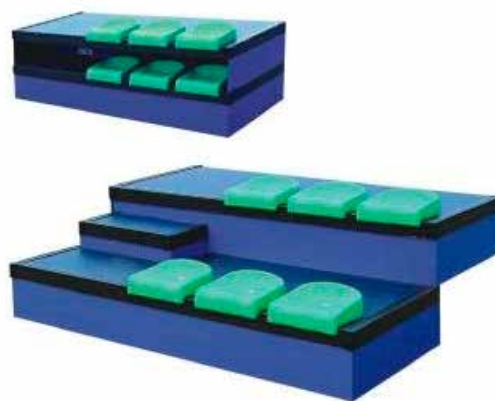

ТЕЛЕСКОПИЧЕСКИЕ ТРИБУНЫ ТИП 1

складные телескопические трибуны для различных помещений и открытых площадок

изготавливаются индивидуально, с учетом любых пожеланий заказчика

по заказу возможна вышивка и нанесение логотипов, надписей

ТЕЛЕСКОПИЧЕСКИЕ ТРИБУНЫ ТИП 2

складные телескопические трибуны для различных помещений и открытых площадок

изготавливаются индивидуально, с учетом любых пожеланий заказчика

по заказу возможна вышивка и нанесение логотипов, надписей