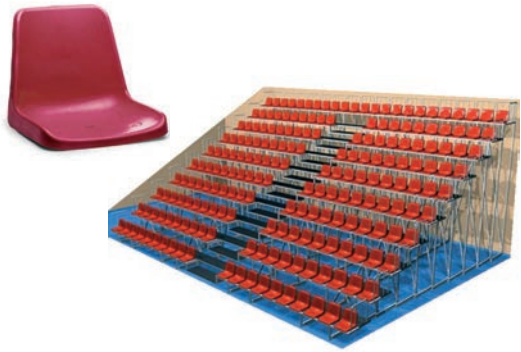

ТЕЛЕСКОПИЧЕСКИЕ ТРИБУНЫ ТИП 1

складные телескопические трибуны для различных помещений и открытых площадок

изготавливаются индивидуально, с учетом любых пожеланий заказчика

по заказу возможна вышивка и нанесение логотипов, надписей